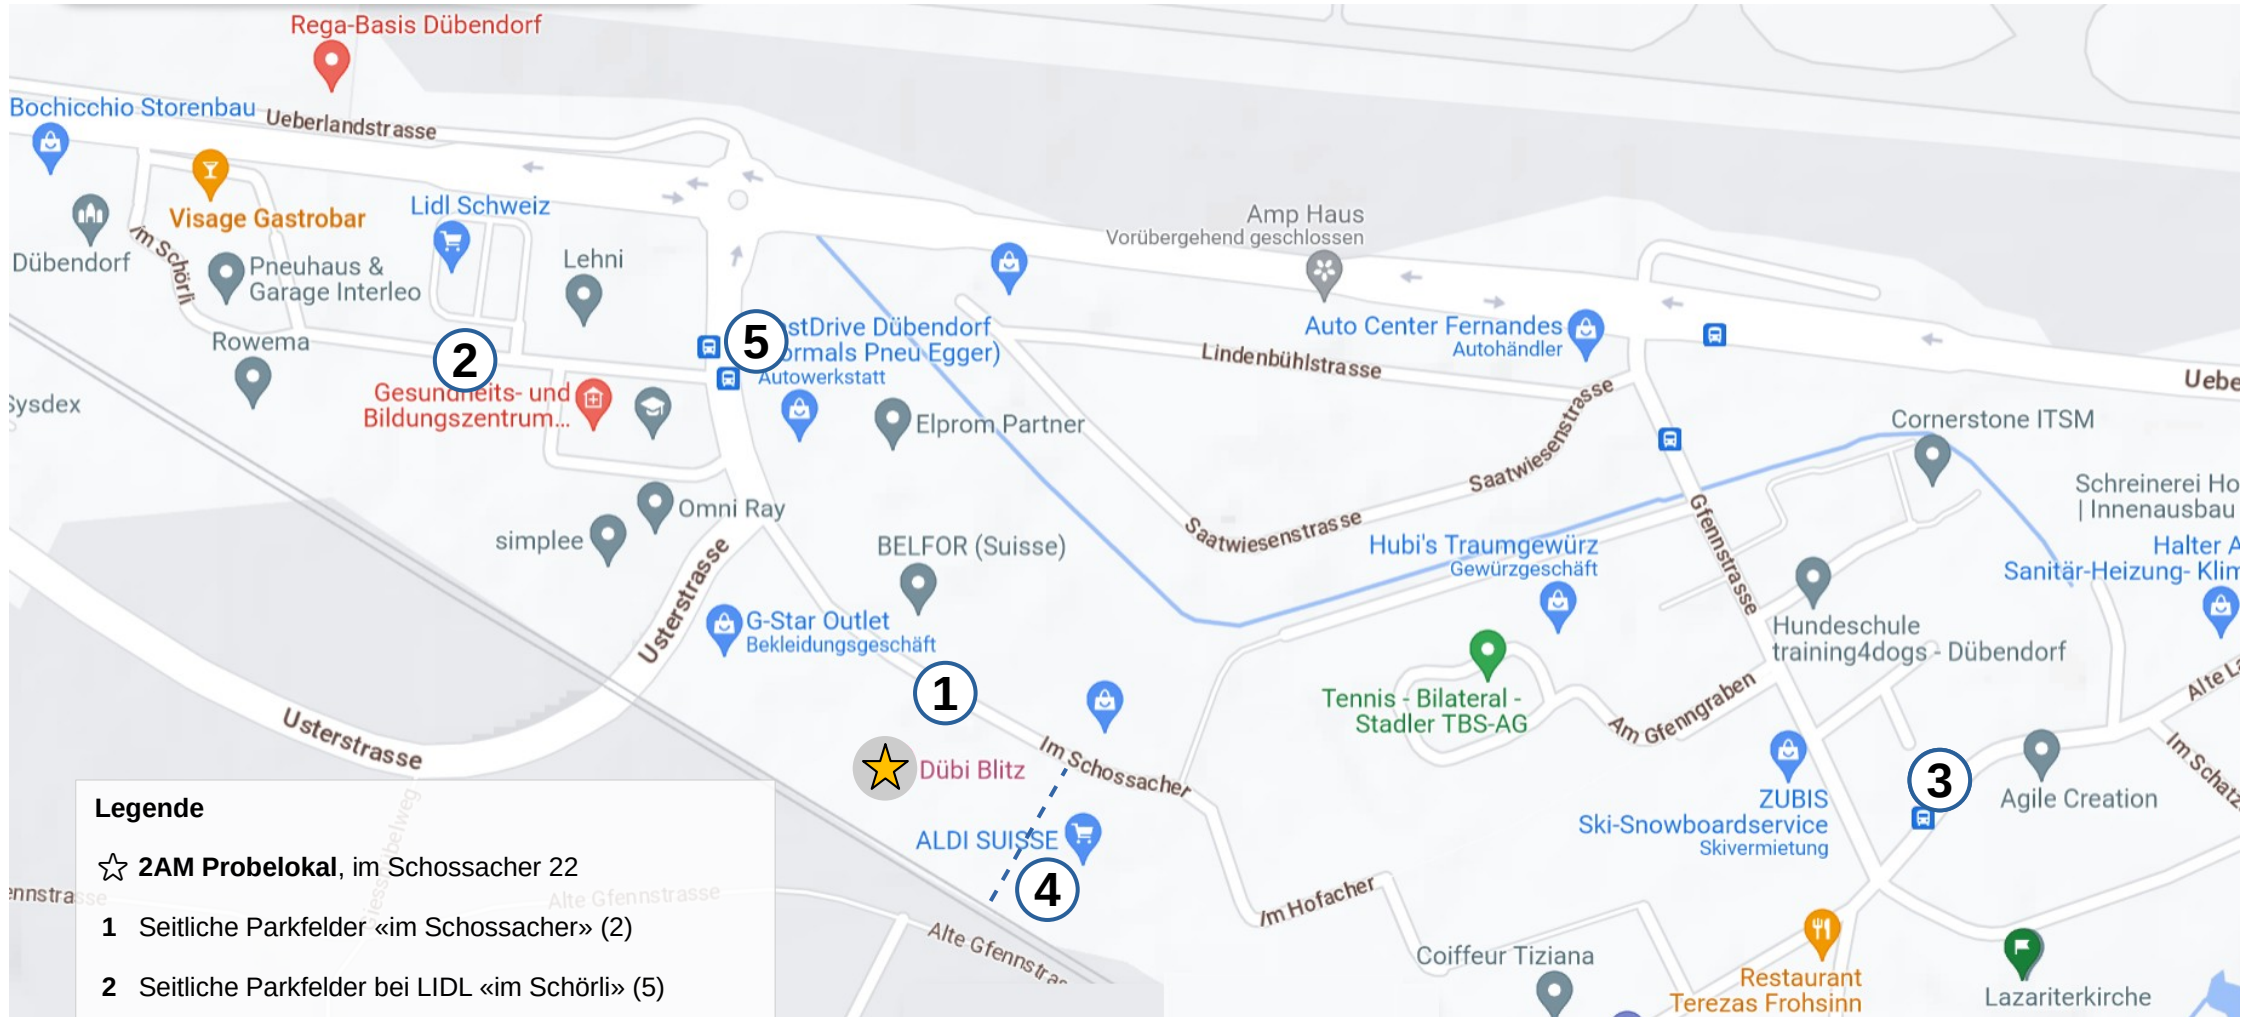

**2AM Probelokal**

Im Schossacher 22  
8600 Dübendorf

[Google Maps](#)

Eingang/Treppe nach unten neben  
Pneuhäuser Dübendorf Autogarage

Mit Auto: Seitliche Parkfelder an der  
Strasse «Im Schossacher» oder auf  
Parkplatz bei Aldi (max. 90 Minuten).

Mit ÖV: Bushaltestelle «Im Schossacher»,  
250m vom Probelokal entfernt.

# Parkplätze ab September 2023

## Legende

- ☆ 2AM Probelokal, im Schossacher 22
- 1 Seitliche Parkfelder «im Schossacher» (2)
- 2 Seitliche Parkfelder bei LIDL «im Schörli» (5)
- 3 Öffentlicher Parkplatz Gfenn
- 4 ALDI Parkplatz (max. 90 Minuten)
- 5 Bushaltestelle «im Schossacher»